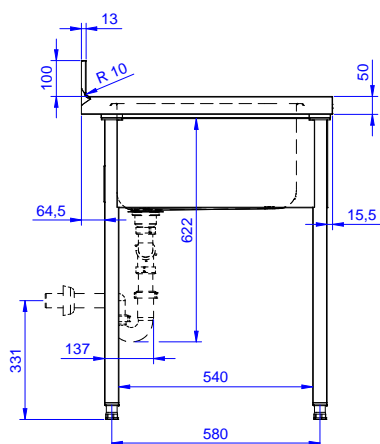

Zkrácená specifikace

Položka č.

Nerezová konstrukce z AISI304. 50mm silná pracovní deska z AISI 304, 1mm, se zvýšeným okrajem po obvodu proti přetékání vody. Zadní zvýšený límec V=100mm s integrovaným oblým rohem. Nerezové čtvercové nohy 40x40mm, výškově stavitelné (+/-20mm).

2 zakrytované dřezy 500x500x300mm každý, s přepadovou trůbkou.

Konstrukce

- Pracovní deska 50 mm vysoká, vyrobená z ušlechtilé nerez oceli AISI 304 10/10, opatřena zvýšeným okrajem stran zamezujícím stékání vody.
- Čtvercové nohy z uzavřených profilů 40x40 mm z nerez oceli AISI 304 s možností výškové úpravy.
- Snadná instalace desky na nohy, jednoduchá instalace baterie zezadu.
- Dodáváno v demontovaném stavu.
- K dispozici bohatá nabídka vodovodních baterií (extra příslušenství), které splní veškeré požadavky.
- Zadní zvýšený límec 100mm s oblým hygienickým rohem s rádiusem 10mm, 13mm silný určený k umístění ke zdi.

Extra příslušenství

- Spodní police k pracovnímu/ mycímu stolu 1200 mm. PNC 855145
- Sada 4 koleček (2 s brzdou) prům.100mm ke stolům a mycím stolům (celková výška V=985mm) PNC 855150
- 3-stranný spodní rám ke stolu 1200 mm. PNC 855152
- Stojánková mixovací baterie páková s otočným raménkem, 3/4", jednootvorová. PNC 855322
- Stojánková mixovací baterie páková s otočným KRÁTKÝM raménkem, 3/4", jednootvorová. PNC 855323
- Stojánková mixovací baterie s otočným raménkem, NOŽNÍ ovládání, 3/4. PNC 855328
- Plastový sifon, 2" k mycímu stolu. PNC 895313

SCHVÁLENO: _____

Zepředu

Boční

D = Odpad

Shora

Hlavní informace

Vnější rozměry, Šířka	1200 mm
132808 (LG1225PN)	700 mm
Vnější rozměry, Hloubka	700 mm
Vnější rozměry, Výška	1000 mm
Zadní zvýšený límec, výška	100 mm
Zadní zvýšený límec, hloubka	13 mm
Zadní zvýšený límec, radius	R=10
Počet dřezů	2
Rozměry dřezu	600x500xH320
Síla pracovní desky	50 mm
Netto váha:	42 kg