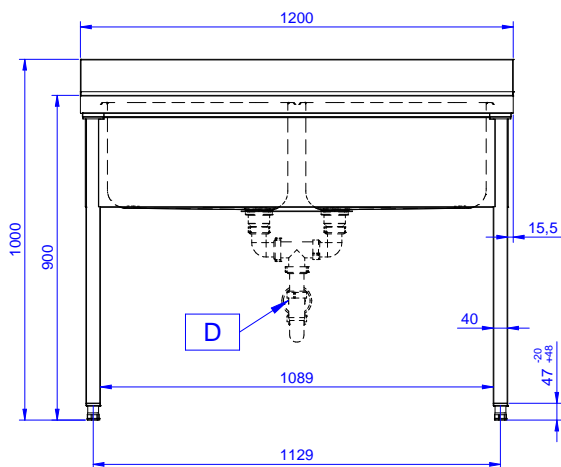

Zkrácená specifikace

Položka č.

Nerezová konstrukce z AISI304. 50mm silná pracovní deska z AISI 304, 1mm, se zvýšeným okrajem po obvodu proti přetékání vody. Zadní zvýšený límec V=100mm s integrovaným oblým rohem. Nerezové čtvercové nohy 40x40mm, výškově stavitelné (+/-20mm).

2 zakrytované dřezy 500x500x300mm každý, s přepadovou trůbkou.

Konstrukce

- Pracovní deska 50 mm vysoká, vyrobená z ušlechtilé nerez oceli AISI 304 10/10, opatřena zvýšeným okrajem stran zamezujícím stékání vody.
- Čtvercové nohy z uzavřených profilů 40x40 mm z nerez oceli AISI 304 s možností výškové úpravy.
- Snadná instalace desky na nohy, jednoduchá instalace baterie zezadu.
- Dodáváno v demontovaném stavu.
- K dispozici bohatá nabídka vodovodních baterií (extra příslušenství), které splní veškeré požadavky.
- Zadní zvýšený límec 100mm s oblým hygienickým rohem s rádiusem 10mm, 13mm silný určený k umístění ke zdi.

SCHVÁLENO: _____

Zepředu

Boční

D = Odpad

Shora

Hlavní informace

Vnější rozměry, Šířka	1200 mm
132808 (LG1225PN)	700 mm
Vnější rozměry, Hloubka	700 mm
Vnější rozměry, Výška	1000 mm
Zadní zvýšený límec, výška	100 mm
Zadní zvýšený límec, hloubka	13 mm
Zadní zvýšený límec, radius	R=10
Počet dřezů	2
Rozměry dřezu	600x500xH320
Síla pracovní desky	50 mm
Netto váha:	42 kg

 Nerezový program
 Mycí stůl se 2 dřezy, 1200mm

Společnost si vyhrazuje právo provádět změny v produktech bez předchozího upozornění. Všechny informace byly správné v době tisku.