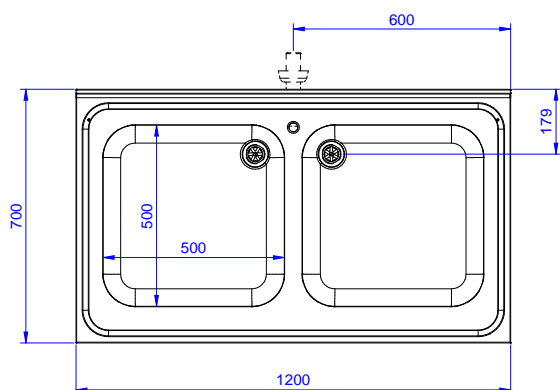

Zkrácená specifikace

Položka č.

Nerezová konstrukce z AISI304. 50mm silná pracovní deska z AISI 304, 1mm, se zvýšeným okrajem po obvodu proti přetékání vody. Zadní zvýšený límec V=100mm s integrovaným oblým rohem. Nerezové čtvercové nohy 40x40mm, výškově stavitelné (+/-20mm).

2 zakrytované dřezy 500x500x300mm každý, s přepadovou trůbkou.

Konstrukce

- Pracovní deska 50 mm vysoká, vyrobená z ušlechtilé nerez oceli AISI 304 10/10, opatřena zvýšeným okrajem stran zamezujícím stékání vody.
- Čtvercové nohy z uzavřených profilů 40x40 mm z nerez oceli AISI 304 s možností výškové úpravy.
- Snadná instalace desky na nohy, jednoduchá instalace baterie zezadu.
- Dodáváno v demontovaném stavu.
- K dispozici bohatá nabídka vodovodních baterií (extra příslušenství), které splní veškeré požadavky.
- Zadní zvýšený límec 100mm s oblým hygienickým rohem s rádiusem 10mm, 13mm silný určený k umístění ke zdi.

SCHVÁLENO: _____

Zepředu

Boční

D = Odpad

Shora

Hlavní informace

Vnější rozměry, Šířka	1200 mm
132808 (LG1225PN)	700 mm
Vnější rozměry, Hloubka	700 mm
Vnější rozměry, Výška	1000 mm
Zadní zvýšený límec, výška	100 mm
Zadní zvýšený límec, hloubka	13 mm
Zadní zvýšený límec, radius	R=10
Počet dřezů	2
Rozměry dřezu	600x500xH320
Síla pracovní desky	50 mm
Netto váha:	42 kg

 Nerezový program
 Mycí stůl se 2 dřezy, 1200mm

Společnost si vyhrazuje právo provádět změny v produktech bez předchozího upozornění. Všechny informace byly správné v době tisku.